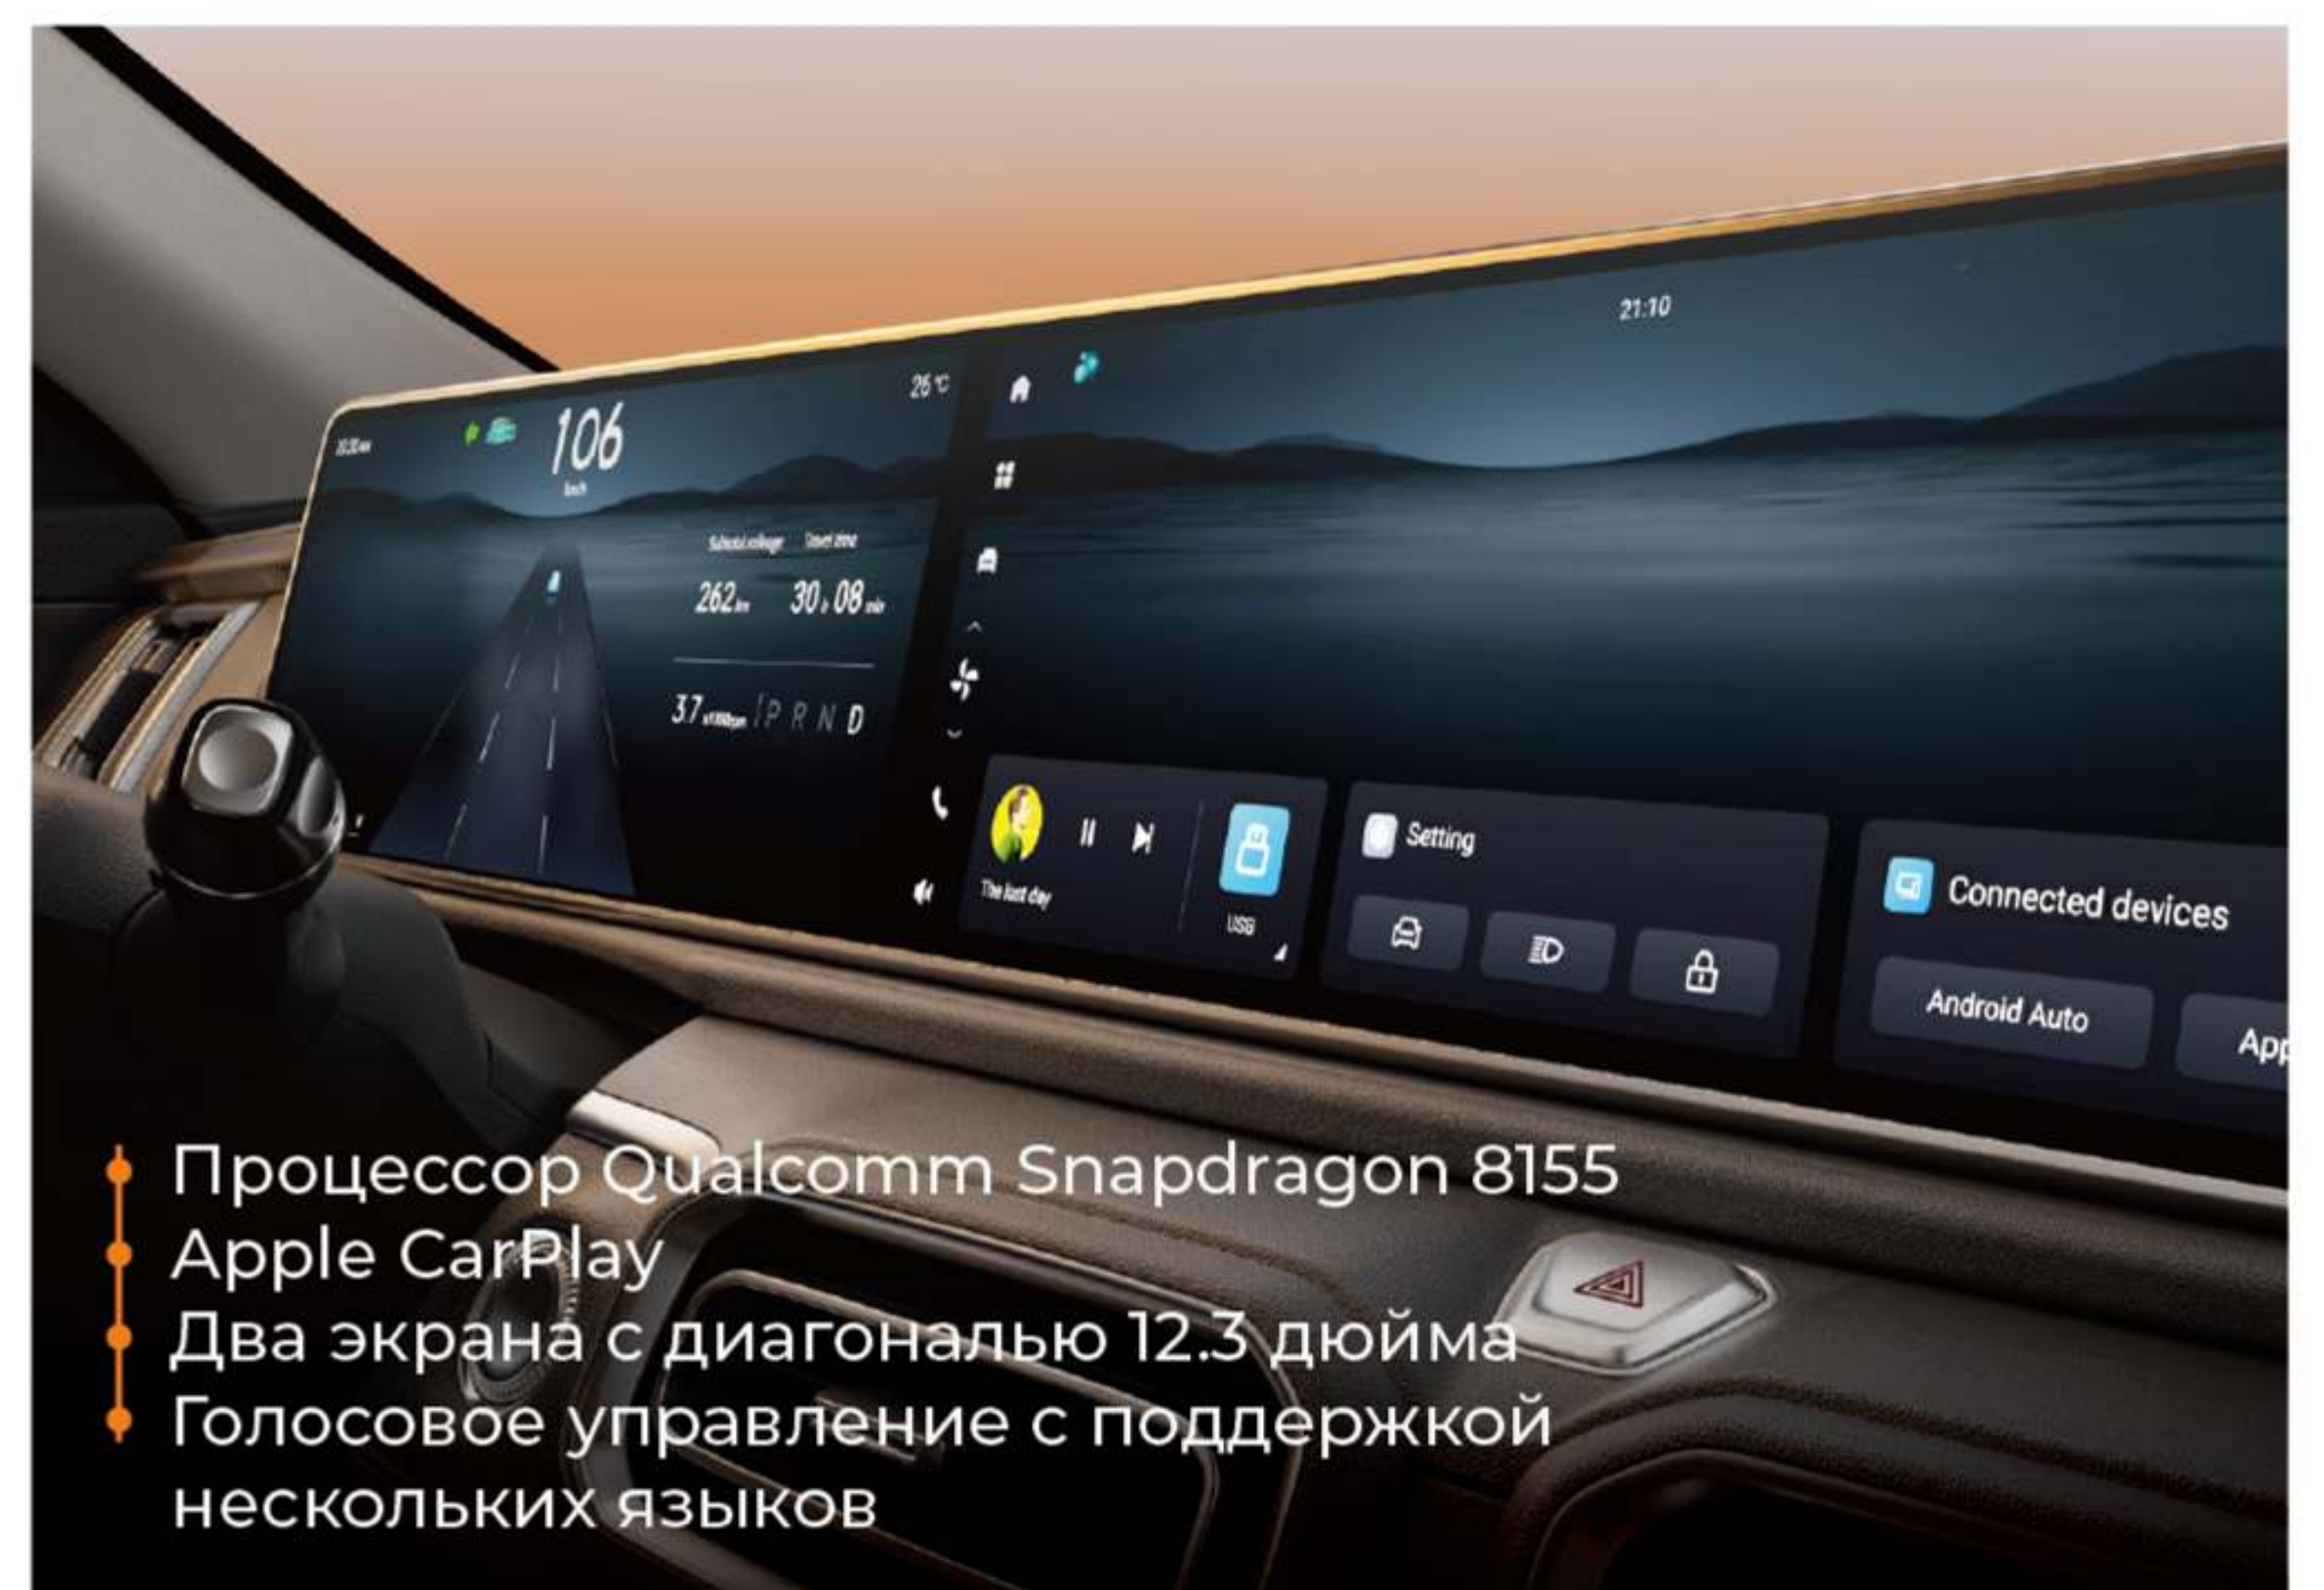

- Дистанционный запуск двигателя с ключа
- 540° Система кругового обзора с функцией прозрачного шасси
- Интеллектуальные системы помощи водителю ADAS
- Электронная система стабилизации Bosch (ESP)

- Процессор Qualcomm Snapdragon 8155
- Apple CarPlay
- Два экрана с диагональю 12.3 дюйма
- Голосовое управление с поддержкой нескольких языков

- Мягкие материалы отделки
- Высококачественные сиденья из искусственной кожи

- Подсветка интерьера с возможностью выбора цвета
- Климат-контроль

- Водительское сиденье с электрорегулировкой в 6-ти направлениях с функцией памяти