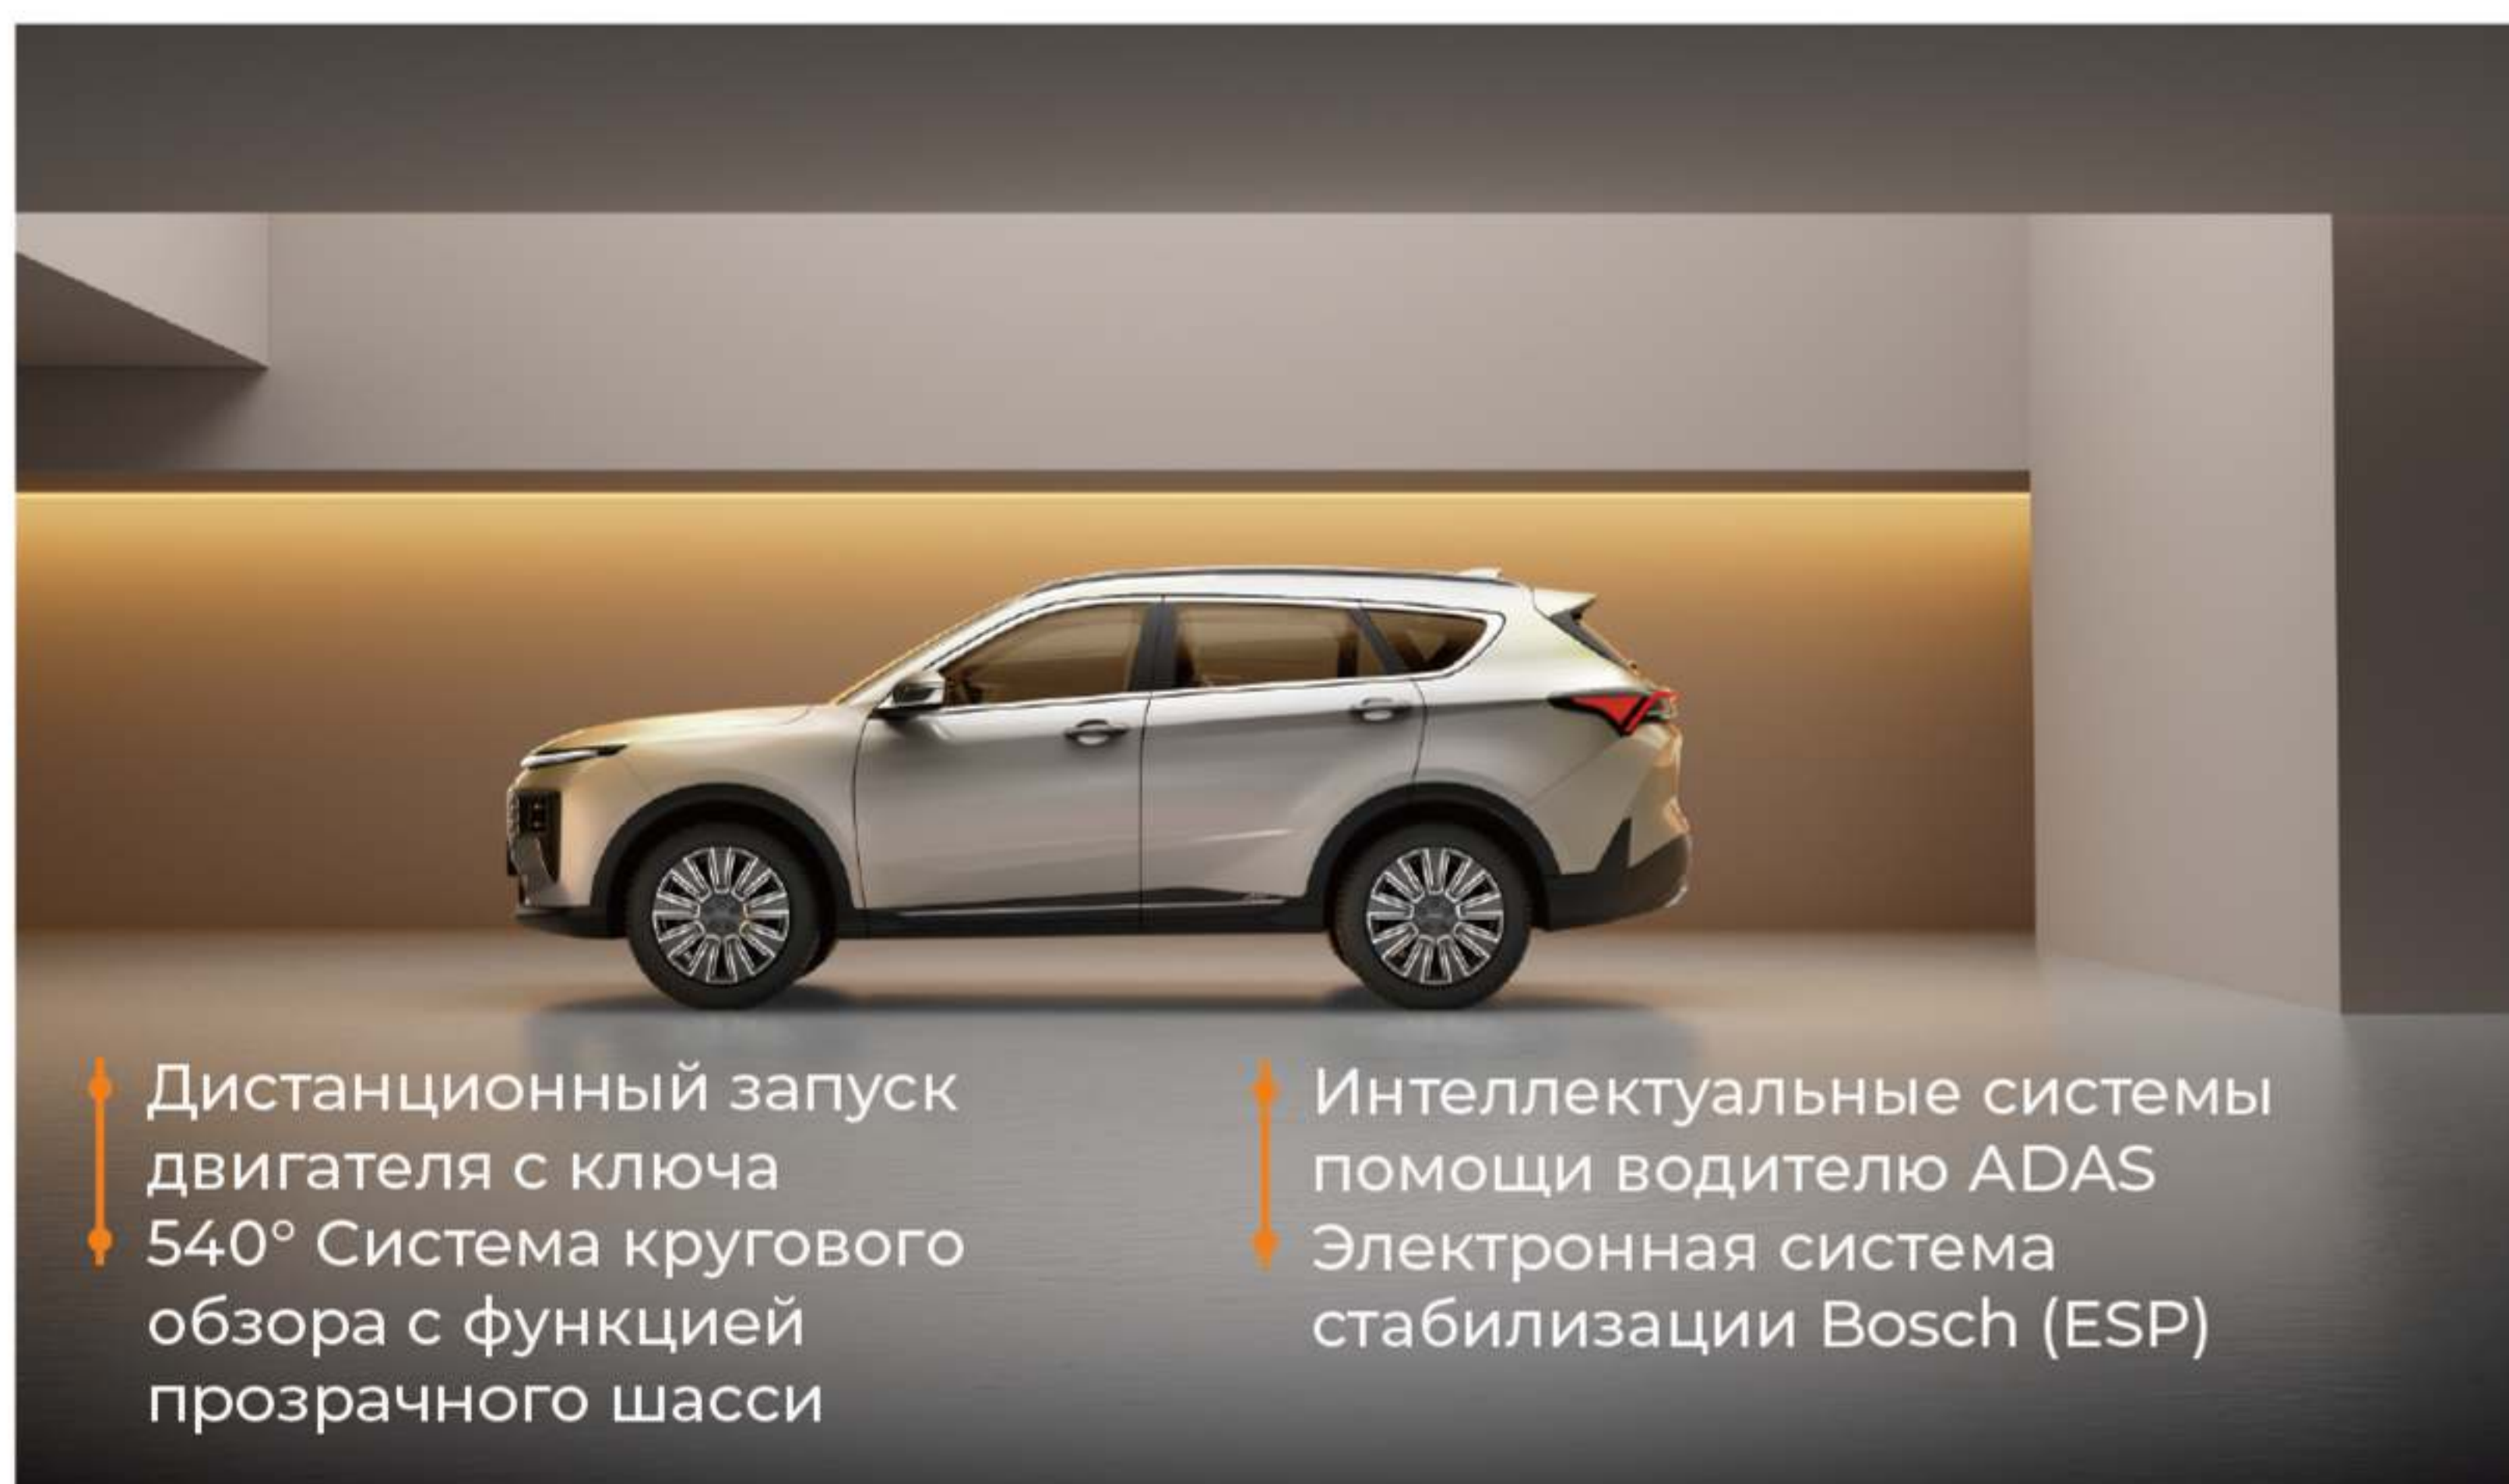

- Дистанционный запуск двигателя с ключа
- 540° Система кругового обзора с функцией прозрачного шасси
- Интеллектуальные системы помощи водителю ADAS
- Электронная система стабилизации Bosch (ESP)