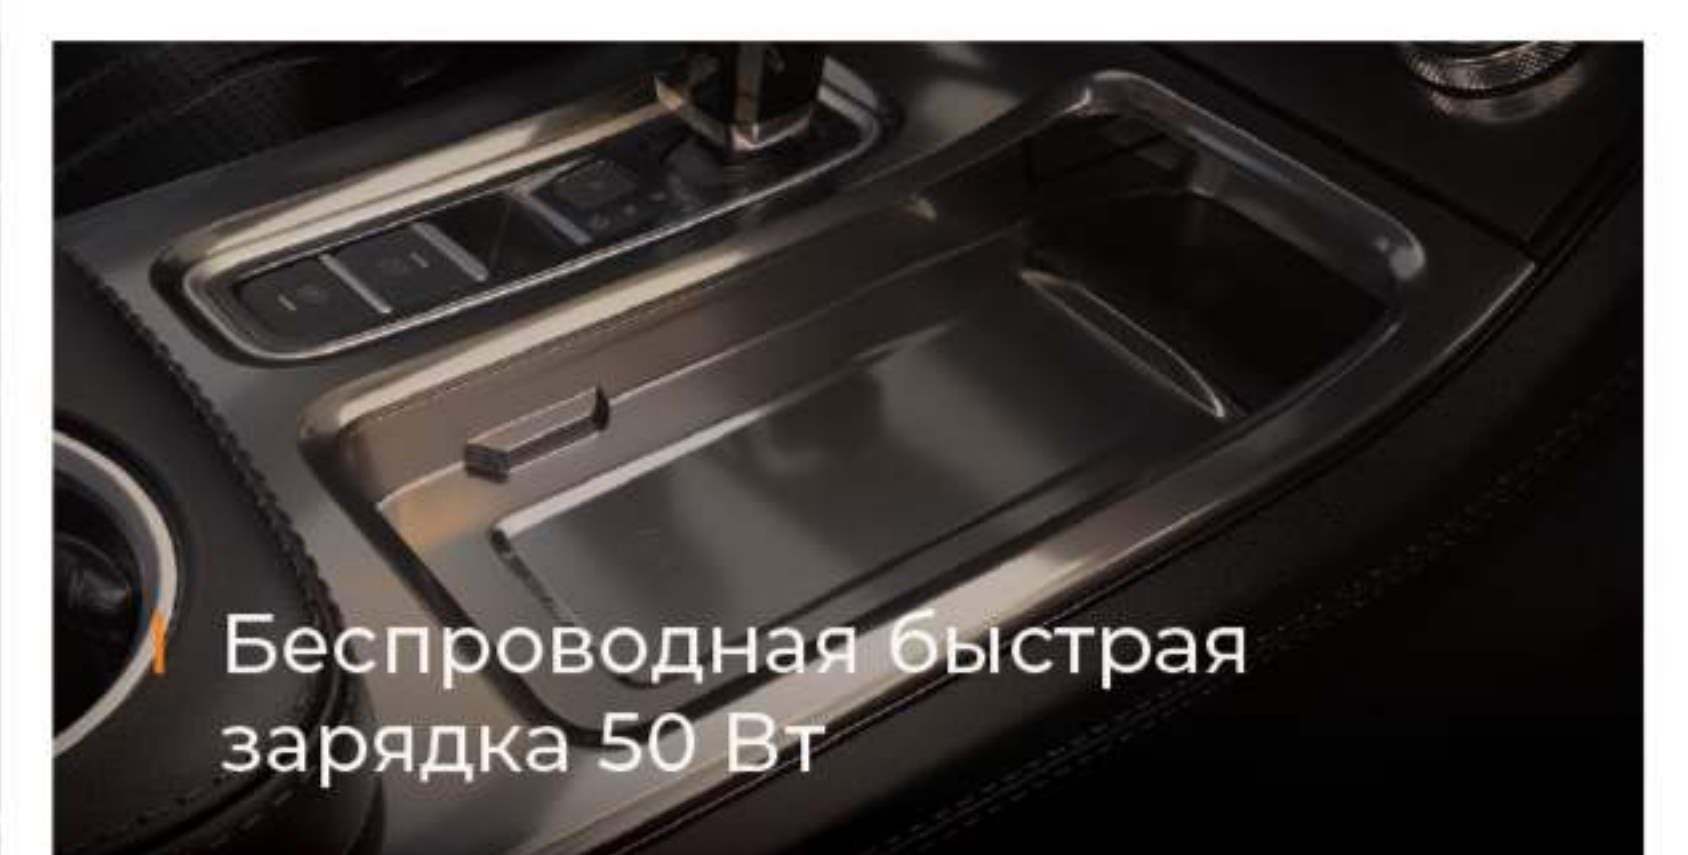

Беспроводная быстрая зарядка 50 Вт