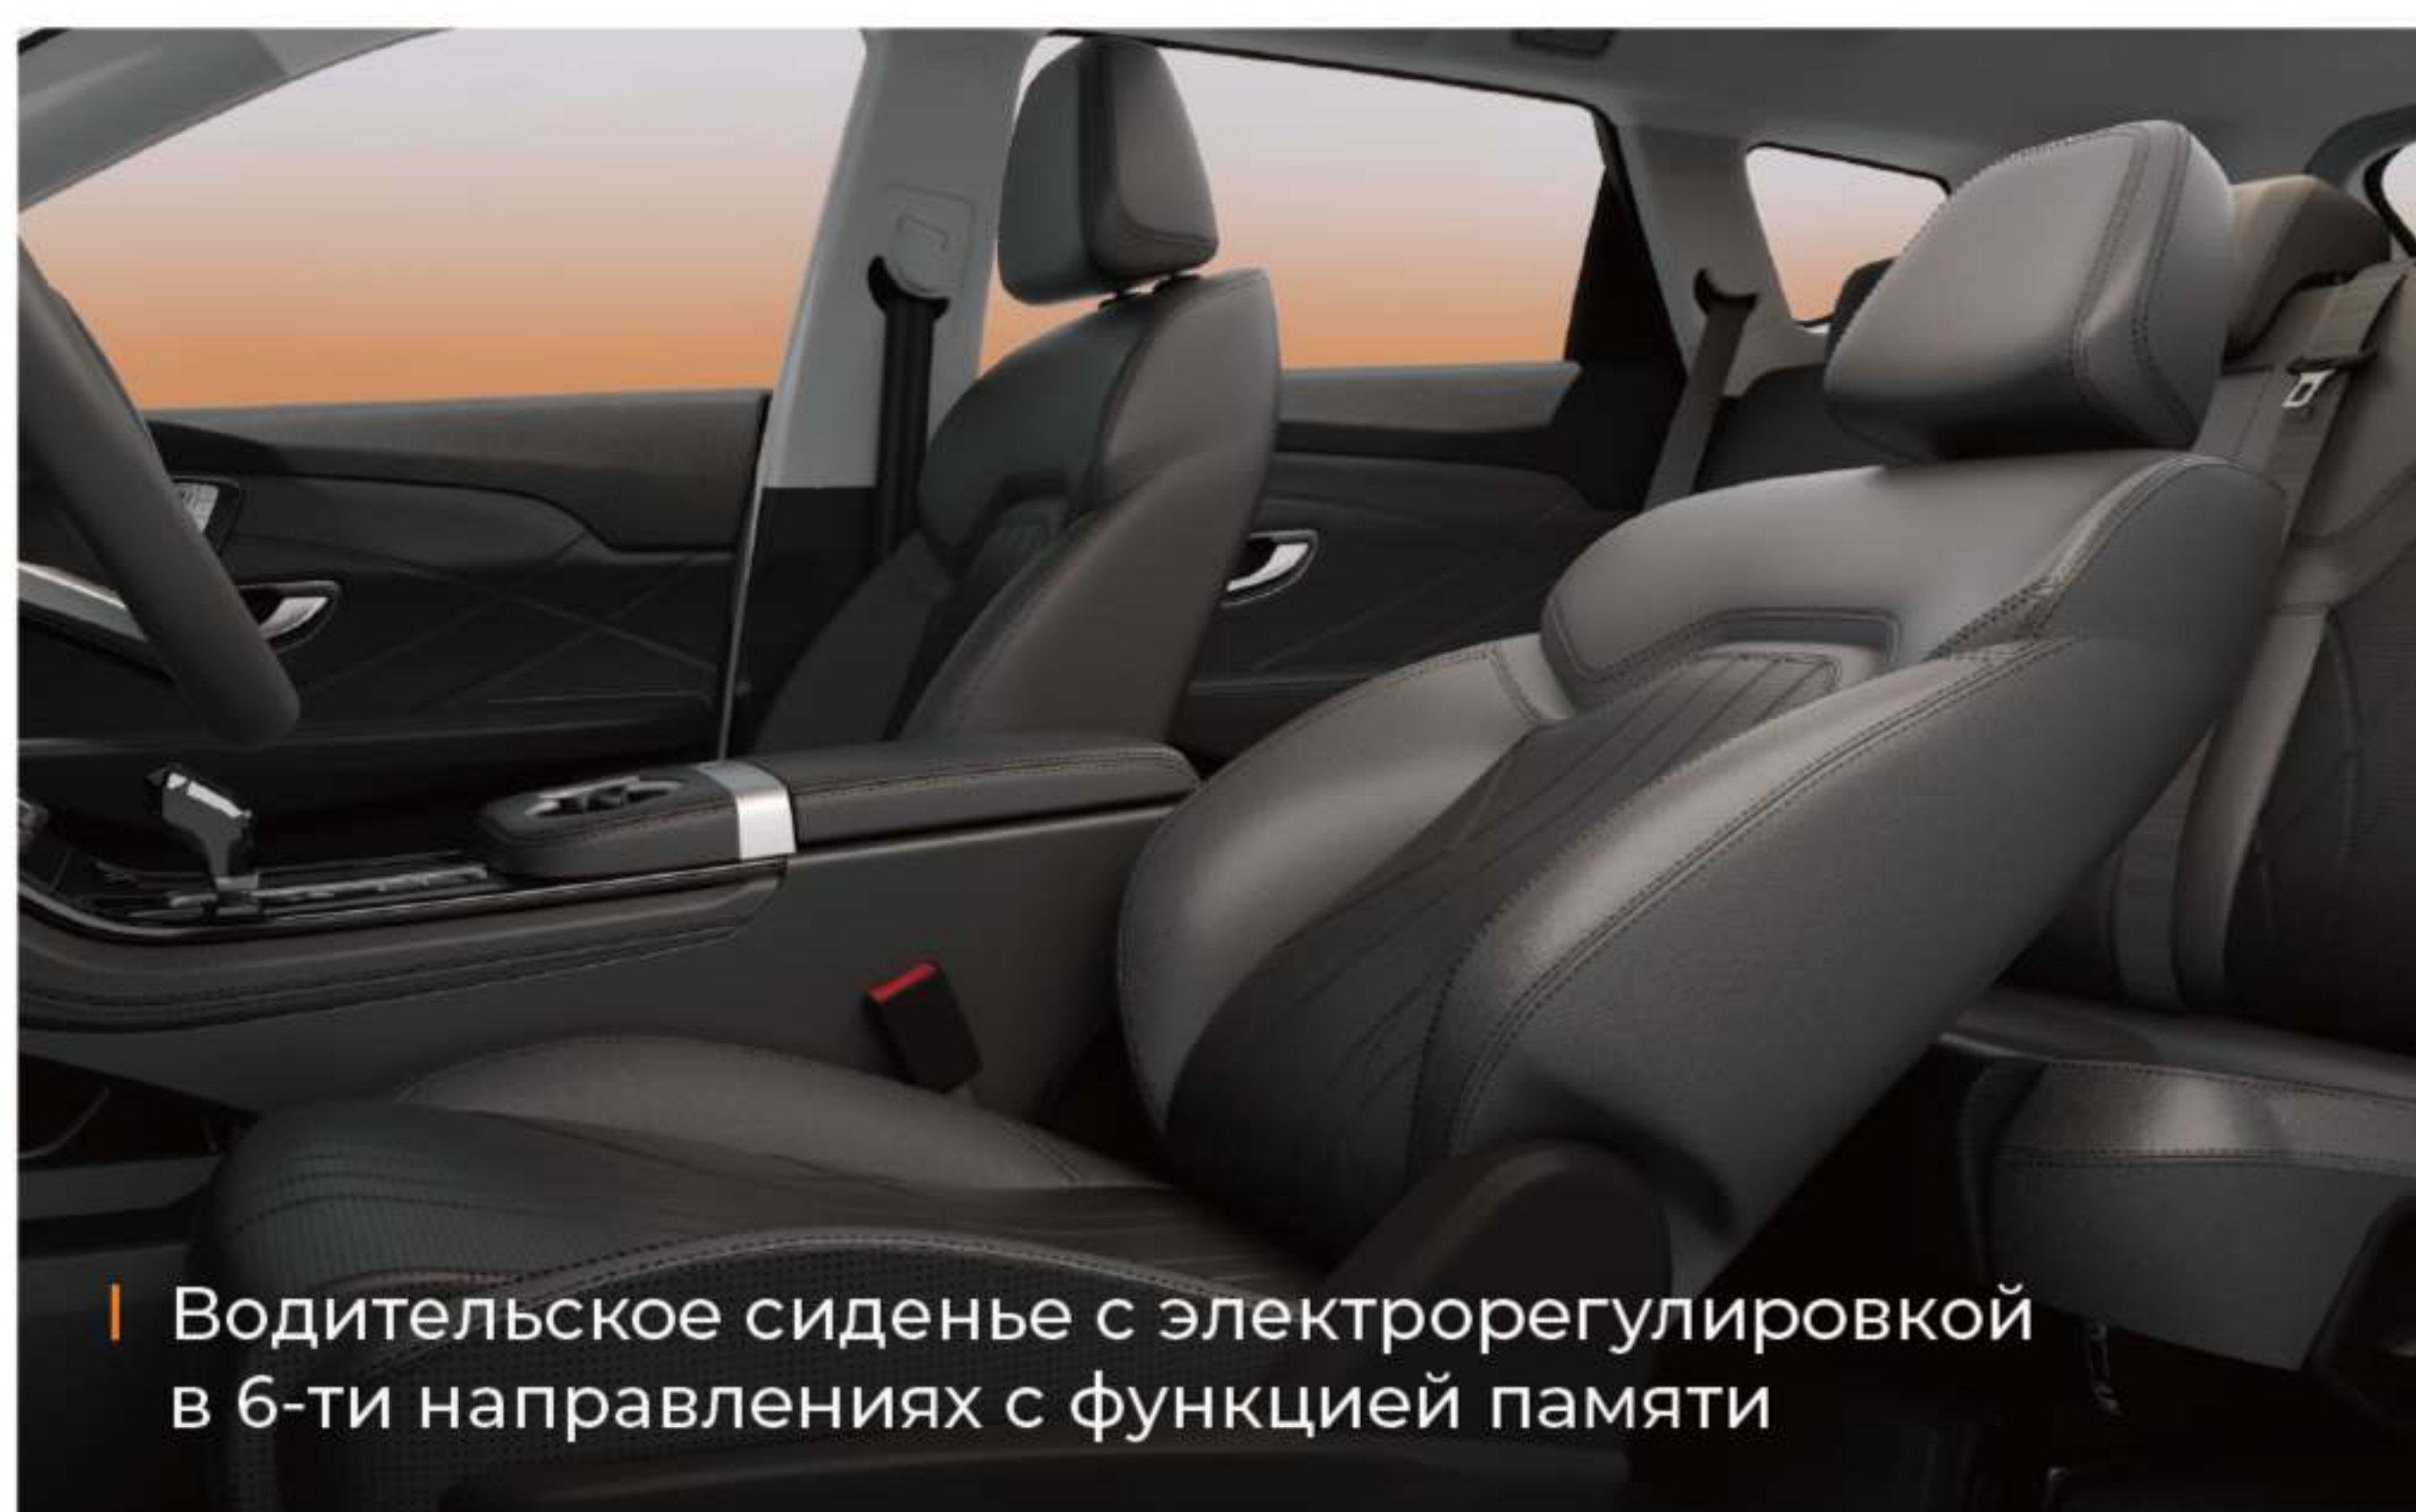

- Мягкие материалы отделки
- Высококачественные сиденья из искусственной кожи

- Подсветка интерьера с возможностью выбора цвета
- Климат-контроль

- Водительское сиденье с электрорегулировкой в 6-ти направлениях с функцией памяти