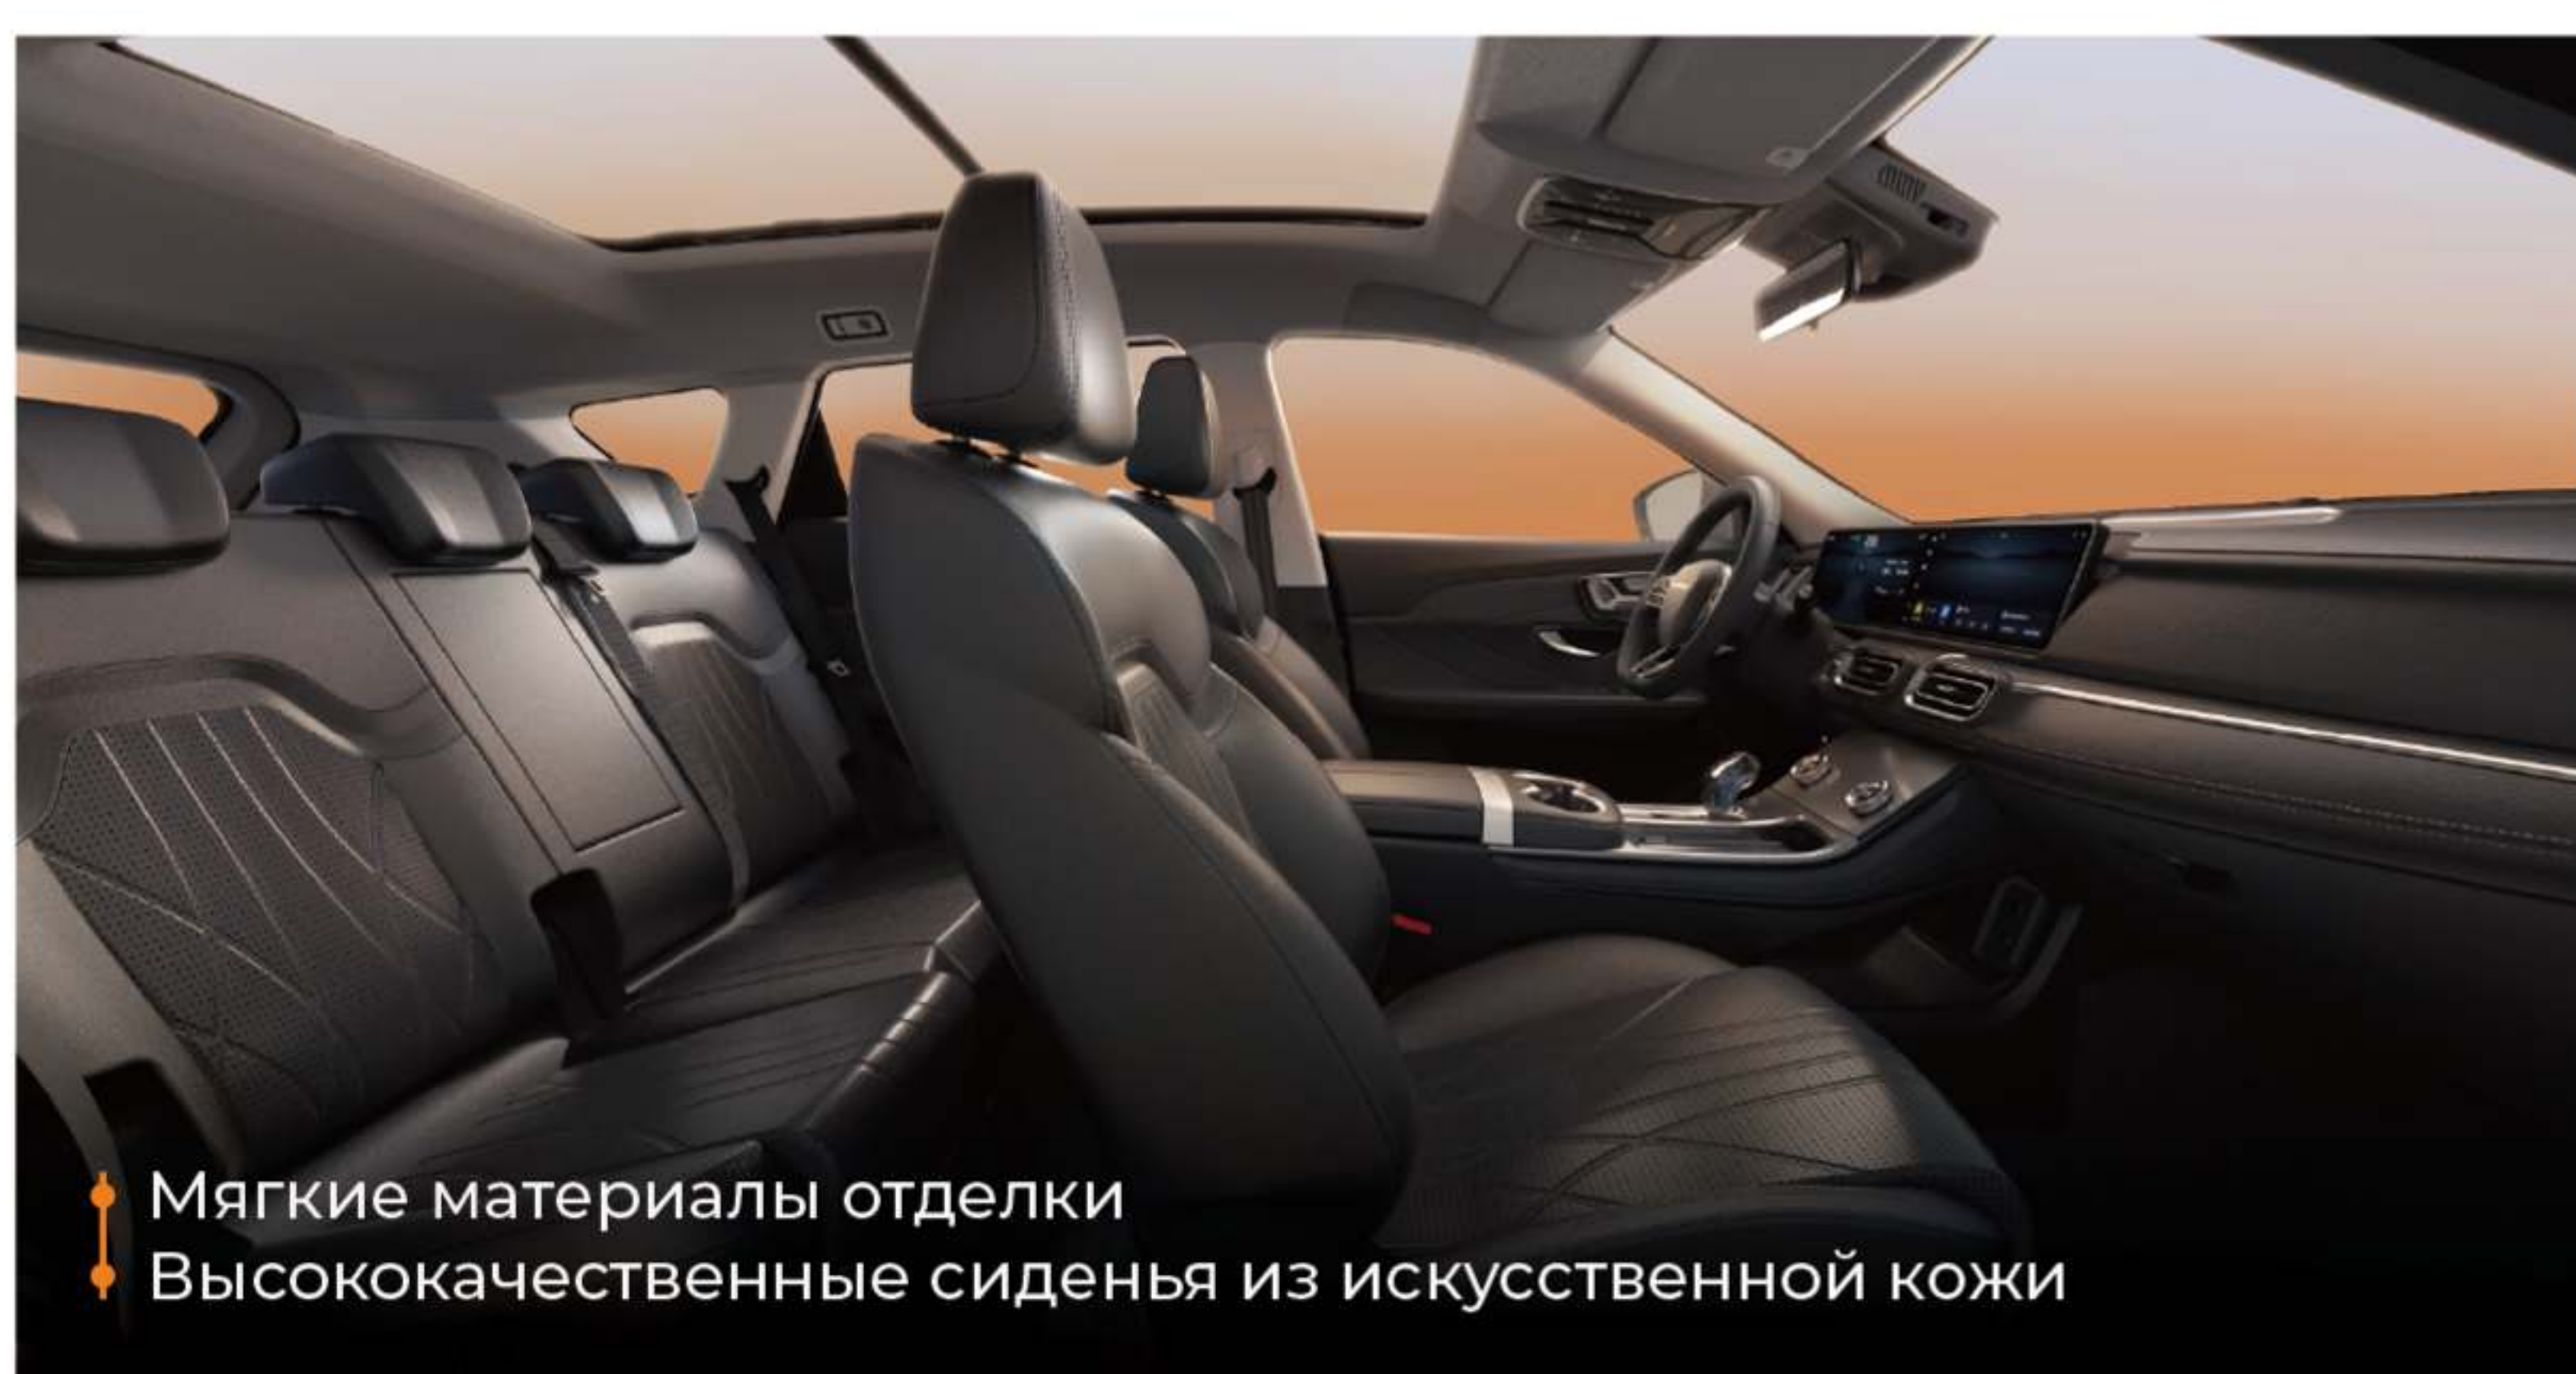

- Мягкие материалы отделки
- Высококачественные сиденья из искусственной кожи

- Подсветка интерьера с возможностью выбора цвета
- Климат-контроль

- Водительское сиденье с электрорегулировкой в 6-ти направлениях с функцией памяти